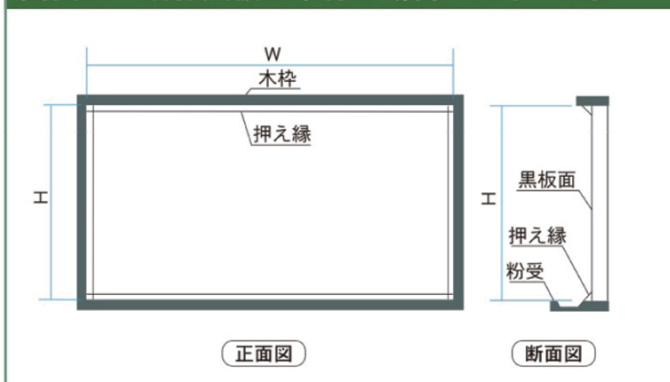

- 1 工事費は別途になります。
- 1 枚のみのご注文は別途梱包費をいただきます。

ホーロー:貼替用黒板価格表

板面サイズ	表面	品番	価格(税抜)
1795×895	無地	GL2-36	¥27,200
	暗線入	GL2X-36	¥38,200
2695×895	無地	GL2-39	¥44,000
	暗線入	GL2X-39	¥61,000
3595×895	無地	GL2-312	¥59,200
	暗線入	GL2X-312	¥80,800
1795×1195	無地	GL2-46	¥39,600
	暗線入	GL2X-46	¥53,200
2695×1195	無地	GL2-49	¥59,200
	暗線入	GL2X-49	¥79,600
3595×1195	無地	GL2-412	¥78,600
	暗線入	GL2X-412	¥106,000
4495×1195	無地	GL2-415	¥99,000
	暗線入	GL2X-415	¥133,000
5395×1195	無地	GL2-418	¥118,000
	暗線入	GL2X-418	¥158,000

UMボード
(無反射ホワイトボード)
価格表

貼替用UMボード(無反射ホワイトボード)価格表

板面サイズ	品番	価格(税抜)
1795×895	UML2-36	¥38,700
2695×895	UML2-39	¥68,700
3595×895	UML2-312	¥83,000
1795×1195	UML2-46	¥56,800
2695×1195	UML2-49	¥85,700
3595×1195	UML2-412	¥103,000
4495×1195	UML2-415	¥135,000
5395×1195	UML2-418	¥167,000

図面A 既存黒板が木枠の場合: W寸・H寸

図面B 既存黒板がアルミ枠の場合: W寸・H寸

ホワイトボード壁掛

ホワイトボード脚付

透明ボード

映写対応ホワイトボード

省スペースホワイトボード

掲示板(室内)