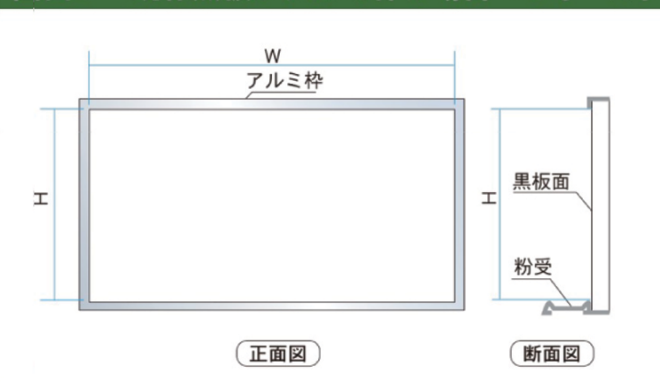

UMボード
(無反射ホワイトボード)
価格表

貼替用UMボード(無反射ホワイトボード)価格表

板面サイズ	品番	価格(税抜)
1795×895	UML2-36	¥38,700
2695×895	UML2-39	¥68,700
3595×895	UML2-312	¥83,000
1795×1195	UML2-46	¥56,800
2695×1195	UML2-49	¥85,700
3595×1195	UML2-412	¥103,000
4495×1195	UML2-415	¥135,000
5395×1195	UML2-418	¥167,000

図面A 既存黒板が木枠の場合: W寸・H寸

図面B 既存黒板がアルミ枠の場合: W寸・H寸

ホワイトボード壁掛

ホワイトボード脚付

透明ボード

映写対応ホワイトボード

省スペースホワイトボード

掲示板(室内)