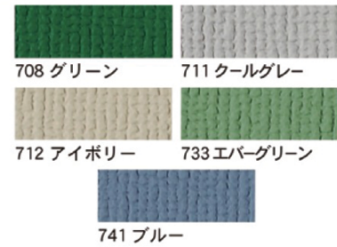

板面サイズ	品番	価格(税抜)	色
1795×895	KL2-36	¥13,900	表面材 (全5色)
2695×895	KL2-39	¥20,500	
3595×895	KL2-312	¥27,700	
1795×1195	KL2-46	¥18,500	
2695×1195	KL2-49	¥27,700	
3595×1195	KL2-412	¥37,000	
4495×1195	KL2-415	¥46,200	
5395×1195	KL2-418	¥55,400	

表面材

こんなときは「黒板貼替」!

- ・チョークが滑って書きにくい!
- ・黒板をホワイトボードに変えたい!
- ・黒板が白っぽく、ホワイトボードが黒っぽくなってきた!
- ・現在マグネットが使えない黒板である!

ご注文は...

既存黒板のサイズに合わせ製作いたします。
既存黒板のW寸法、H寸法をお知らせください。
採寸は下図を参考にしてください。
既存黒板が木枠、アルミ枠の場合ともに
H=7mm控え W=10mm控えで製作させていただきます。

- 1 工事費は別途になります。
- 1 枚のみのご注文は別途梱包費をいただきます。

ホーロー:貼替用黒板価格表

板面サイズ	表面	品番	価格(税抜)
1795×895	無地	GL2-36	¥27,200
	暗線入	GL2X-36	¥38,200
2695×895	無地	GL2-39	¥44,000
	暗線入	GL2X-39	¥61,000
3595×895	無地	GL2-312	¥59,200
	暗線入	GL2X-312	¥80,800
1795×1195	無地	GL2-46	¥39,600
	暗線入	GL2X-46	¥53,200
2695×1195	無地	GL2-49	¥59,200
	暗線入	GL2X-49	¥79,600
3595×1195	無地	GL2-412	¥78,600
	暗線入	GL2X-412	¥106,000
4495×1195	無地	GL2-415	¥99,000
	暗線入	GL2X-415	¥133,000
5395×1195	無地	GL2-418	¥118,000
	暗線入	GL2X-418	¥158,000